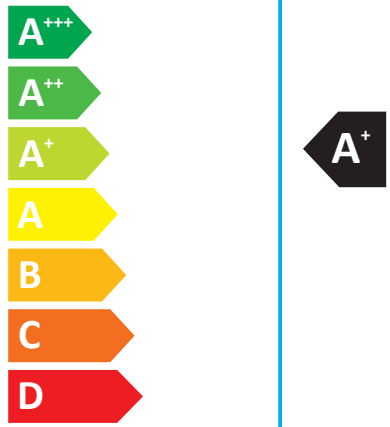

кВт • г/рік XY 4405

64 дБ

70 дБ

ЕНЕРГО ЕФЕКТИВНІСТЬ

Neoclima

NCSI48EH1z
NUI48EH3z

кВт **14,00**
ККЕЕ **6,10**
кВт • г/рік **803**

кВт **XY, Z** **11,20**
СККД **X, Y** **4,00**
кВт • г/рік **XY** **5880**

ЕНЕРГО ЕФЕКТИВНІСТЬ

NCS160EH1z
NUI60EH3z

ККЕЕ

A⁺⁺⁺

A⁺⁺

A⁺

A

B